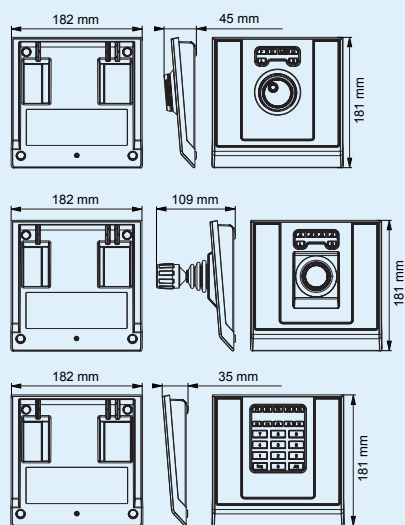

### Клавиатура для видеонаблюдения AXIS T8312

<b>Функции</b>	22 клавиши: 10 «горячих» клавиш, 5 из которых снабжены подсветкой; 0-9, tab, alt
<b>Размеры (высота/ширина/длина)</b>	35 x 182 x 181 мм
<b>Масса</b>	630 г
<b>Разъемы</b>	2 разъема USB типа А, 1 разъем USB типа В
<b>Интерфейс</b>	Встроенный USB-концентратор
<b>Комплектация</b>	1 USB-кабель длиной 40 см для соединения модулей 1 USB-кабель длиной 200 см для подключения к ПК, руководство пользователя

### Поворотный переключатель для видеонаблюдения AXIS T8313

<b>Функции</b>	6 «горячих» клавиш
<b>Отклонение</b>	Рабочий угол – 160°
<b>Размеры (высота/ширина/длина)</b>	45 x 182 x 181 мм
<b>Масса</b>	630 г
<b>Разъемы</b>	USB, тип А
<b>Комплектация</b>	1 USB-кабель длиной 40 см и 1 USB-кабель длиной 80 см для соединения модулей, руководство пользователя
<b>Требования к AXIS Camera Station</b>	AXIS Camera Station версия 3.30 или выше

### Размеры